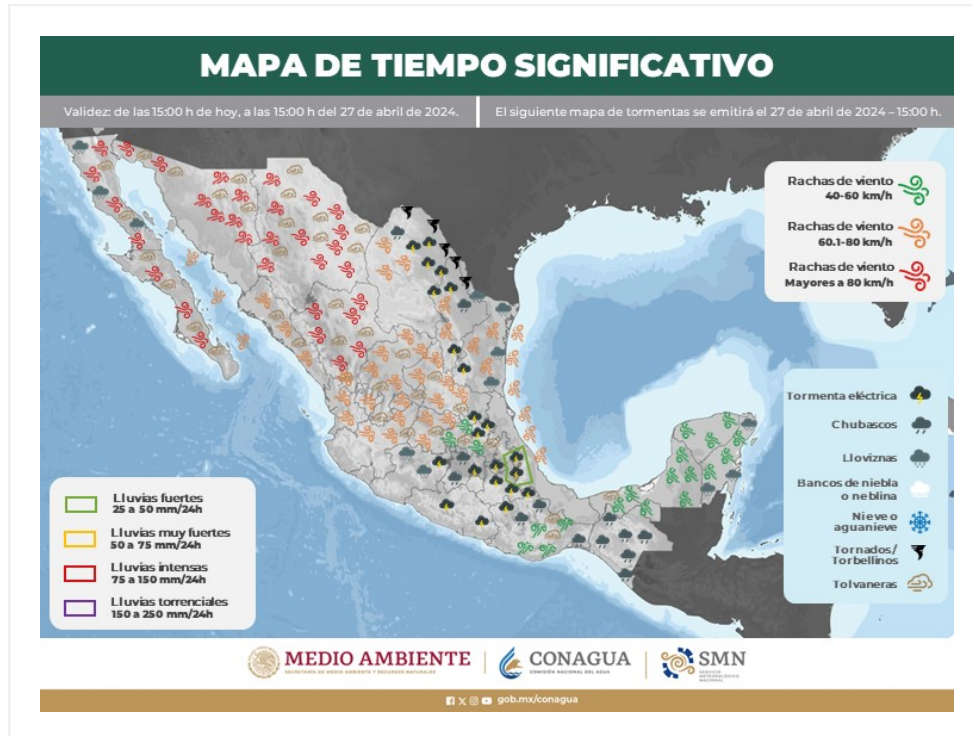

# Mapa de Áreas con Potencial de Tormentas

No. Aviso: 117

Ciudad de México a 26 de Abril del 2024.

Emisión: 15:00h

Servicio Meteorológico Nacional, fuente oficial del Gobierno de México, emite el siguiente aviso:

Las tormentas pueden estar acompañadas de actividad eléctrica (descargas nube-nube o nube-tierra), granizo y fuertes vientos, así como lluvia intensa con umbral superior a 20 mm en una hora o superior a 70 mm en 24 horas.

**El próximo mapa se emitirá a las 15:00 horas del 27 de abril de 2024 o antes, si existe un cambio significativo.**